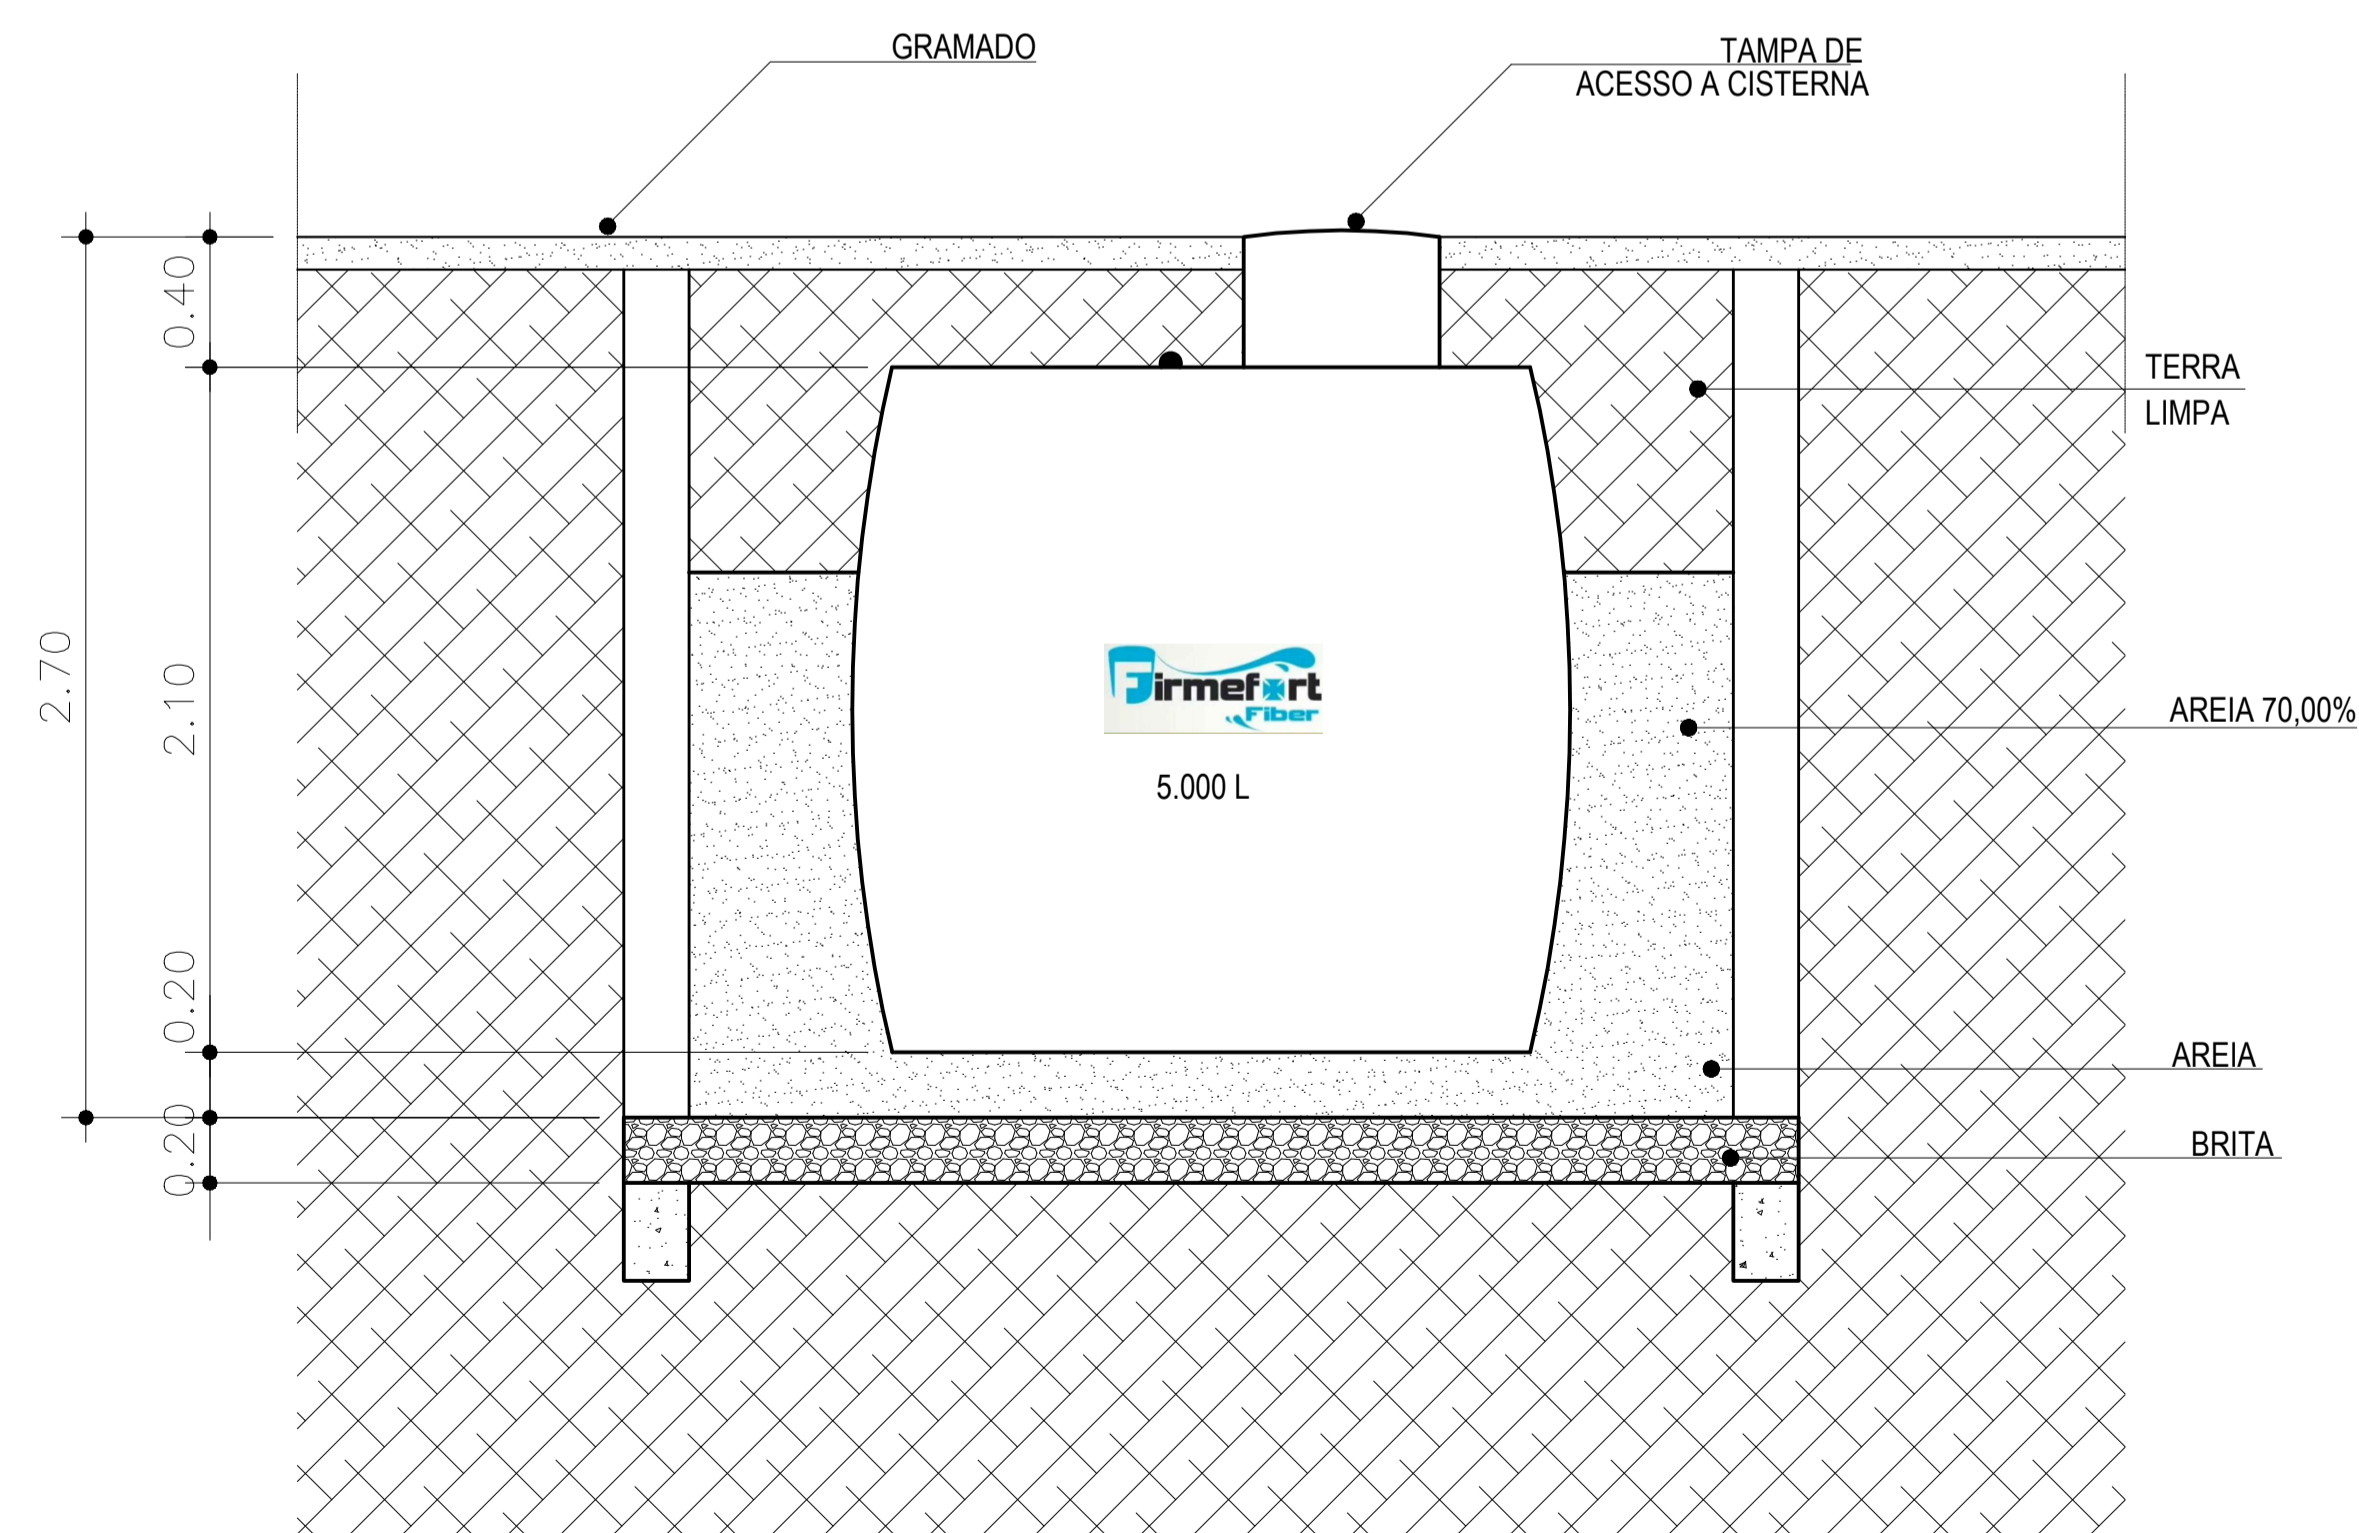

PLANTA BAIXA DA CAVIDADE
PARA CISTERNA

QUADRO DE VOLUME		
TIPO	VOL. M3	VOL. LITRO
CISTERNA	5,00M3	5,000

ESPECIDICAÇÃO DE MATERIAL
CISTERNA COM 6MM DE ESPESSURA CONFECCIONADA COM 3 CAMADAS MANTA FIBRA DE VIDRO 450 2 CAMADAS TECIDO FIBRA DE VIDRO 650

CORTE BB