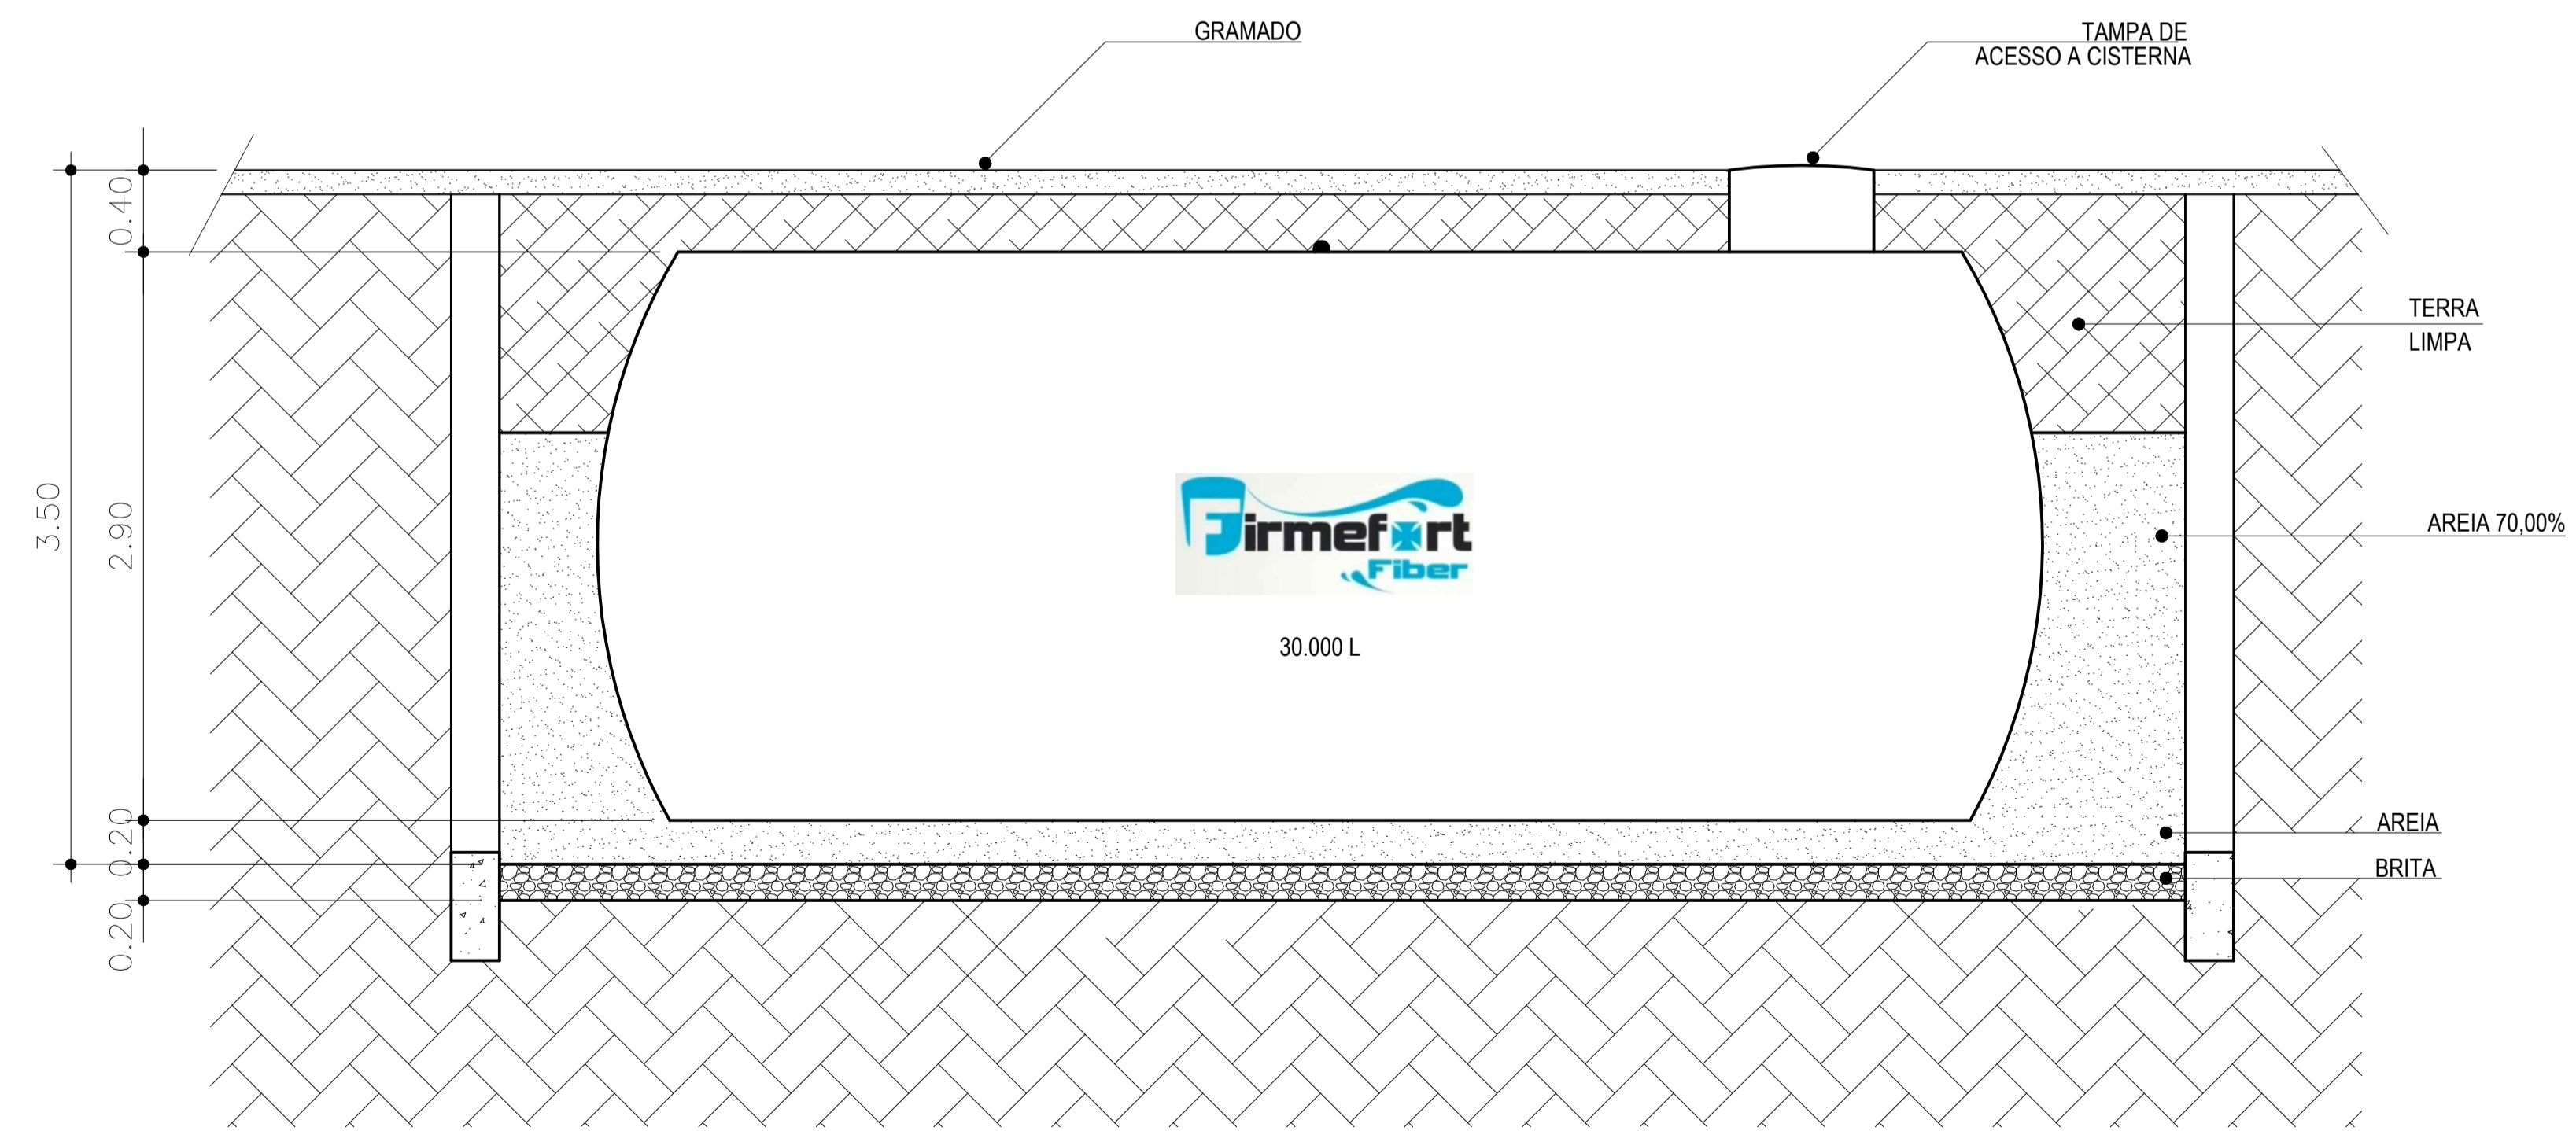

PLANTA BAIXA DA CAVIDADE  
PARA CISTERNA

CORTE BB

QUADRO DE VOLUME		
TIPO	VOL. M3	VOL. LITRO
CISTERNA	30,00	30,000

ESPECIDICAÇÃO DE MATERIAL

CISTERNA COM 10MM DE ESPESSURA  
 CONFECCIONADA COM 5 CAMADAS MANTA  
 FIBRA DE VIDRO 450  
 3 CAMADAS TECIDO FIBRA DE VIDRO 650